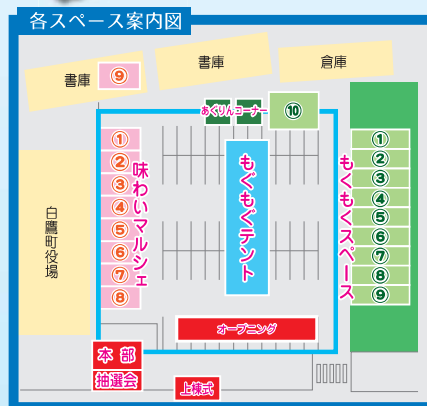

白鷹町栃尾地域 姉妹都市盟約締結50周年

記念パネル展

白鷹町と栃尾地域の交流の歴史を
パネル展示

商工会工業部会

企業パネル展 など

- ① 企業パネル展
- ② 製品展示
- ③ 企業動画紹介

荒砥高等学校 パン発表

高級食パン店 エリート思慕♡
とコラボしたパンの発表&
販売を行います!

JA山形おきたま白鷹支店

町内園児へのプレゼント及び抽選会
町内園児へ招待状を配布し農産物の
プレゼントと後日抽選を行います!

くらふとわーど

- 今間メリヤス (株) 「ShiratakaKnitlchi」ブランドのニット製品の販売
- 筒井 (株) ハンドバッグ秋のビッグセール! 小物類の販売も!
- 白鷹人形研究会 和紙人形の販売
- (株) tukururu レーザー加工実演

体験イベント

- きのご菌打ち体験 ● 飾り炭作り体験 ● 深山和紙小物づくり体験
- マイスプーン、マイフォークづくり体験 ● アクセサリーづくり体験
- こどもはんだづけ&プログラミング体験

美味しい! 楽しい! 味わいマルシェ & もくもくスペース & あぐりんコーナー

味わいマルシェ

- ① 353kurogamo ★コーヒー
- ② くらしnoise 旗 ★お弁当 ほか
- ③ ヤマラクーツ ★ヨーグルト類 ★ゴータチーズ
- ④ 白鷹高等専修学校 ふるまい(各100個限定) 10:30~さつまいもとりんこのカップケーキ 12:00~紅花クッキー 14:00~こぼうのパウンドケーキ ※内容が一部変更になりました。
- ⑤ t-make ★トマトジュース
- ⑥ 荒砥高等学校 ★パン販売 (エリート思慕とのコラボ開発)